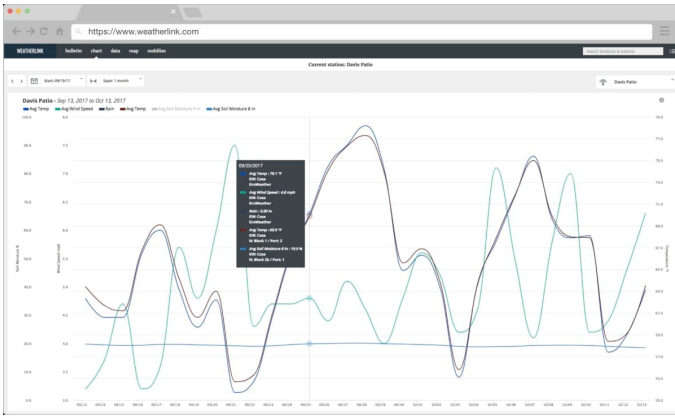

DISCONTINUED: WeatherLink Irrigation System Control

Product Images

Date & Time	Temp	High Temp	Low Temp	Wind	Wind Speed	Wind Dir	Wind Gust	Wind Gust Dir	High Wind Speed	High Wind Dir	High Wind Gust	Humidity	Humidity Dir	Humidity Gust	Barometric	Barometric Dir	Barometric Gust	Barometric Gust Dir	Barometric Gust Gust	Barometric Gust Gust Dir
05/27/2017 12:00 AM	72	75	70	10	10	10	10	10	10	10	10	75	10	10	30.00	10	10	10	10	10
05/27/2017 1:00 AM	73	75	70	10	10	10	10	10	10	10	10	75	10	10	30.00	10	10	10	10	10
05/27/2017 2:00 AM	74	75	70	10	10	10	10	10	10	10	10	75	10	10	30.00	10	10	10	10	10
05/27/2017 3:00 AM	75	75	70	10	10	10	10	10	10	10	10	75	10	10	30.00	10	10	10	10	10
05/27/2017 4:00 AM	76	75	70	10	10	10	10	10	10	10	10	75	10	10	30.00	10	10	10	10	10
05/27/2017 5:00 AM	77	75	70	10	10	10	10	10	10	10	10	75	10	10	30.00	10	10	10	10	10
05/27/2017 6:00 AM	78	75	70	10	10	10	10	10	10	10	10	75	10	10	30.00	10	10	10	10	10
05/27/2017 7:00 AM	79	75	70	10	10	10	10	10	10	10	10	75	10	10	30.00	10	10	10	10	10
05/27/2017 8:00 AM	80	75	70	10	10	10	10	10	10	10	10	75	10	10	30.00	10	10	10	10	10
05/27/2017 9:00 AM	81	75	70	10	10	10	10	10	10	10	10	75	10	10	30.00	10	10	10	10	10
05/27/2017 10:00 AM	82	75	70	10	10	10	10	10	10	10	10	75	10	10	30.00	10	10	10	10	10
05/27/2017 11:00 AM	83	75	70	10	10	10	10	10	10	10	10	75	10	10	30.00	10	10	10	10	10
05/27/2017 12:00 PM	84	75	70	10	10	10	10	10	10	10	10	75	10	10	30.00	10	10	10	10	10
05/27/2017 1:00 PM	85	75	70	10	10	10	10	10	10	10	10	75	10	10	30.00	10	10	10	10	10
05/27/2017 2:00 PM	86	75	70	10	10	10	10	10	10	10	10	75	10	10	30.00	10	10	10	10	10
05/27/2017 3:00 PM	87	75	70	10	10	10	10	10	10	10	10	75	10	10	30.00	10	10	10	10	10
05/27/2017 4:00 PM	88	75	70	10	10	10	10	10	10	10	10	75	10	10	30.00	10	10	10	10	10
05/27/2017 5:00 PM	89	75	70	10	10	10	10	10	10	10	10	75	10	10	30.00	10	10	10	10	10
05/27/2017 6:00 PM	90	75	70	10	10	10	10	10	10	10	10	75	10	10	30.00	10	10	10	10	10
05/27/2017 7:00 PM	91	75	70	10	10	10	10	10	10	10	10	75	10	10	30.00	10	10	10	10	10
05/27/2017 8:00 PM	92	75	70	10	10	10	10	10	10	10	10	75	10	10	30.00	10	10	10	10	10
05/27/2017 9:00 PM	93	75	70	10	10	10	10	10	10	10	10	75	10	10	30.00	10	10	10	10	10
05/27/2017 10:00 PM	94	75	70	10	10	10	10	10	10	10	10	75	10	10	30.00	10	10	10	10	10
05/27/2017 11:00 PM	95	75	70	10	10	10	10	10	10	10	10	75	10	10	30.00	10	10	10	10	10